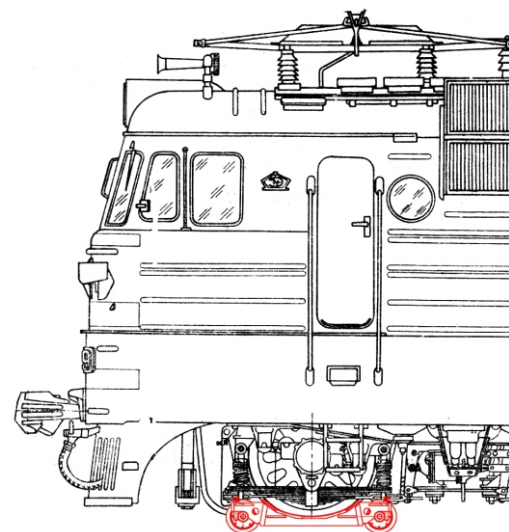

Тележка для вывода локомотивов

ТЛ25

Используется для вывода локомотивов до ближайшего места ремонта в случае заклинивания или излома оси локомотива.

Для удобства переноски конструкция тележки является разборной. Самый тяжелый элемент (силовая балка) имеет 4 ручки для переноски.

Модель	Грузоподъемность, тс	Скорость, тах, км/ч	Диаметр колеса локомотива, мм	Габариты (ВхЛхН), мм	Масса, кг
ТЛ25	25	15	1250	1940x1310x280	464

Вес элементов конструкции:

Колесо в сборе – 33 кг – 4 шт.
 Силовая балка – 100 кг – 2 шт.
 Штанга – 60 кг – 2 шт.
 Накладка съёмная – 1,3 кг – 4 шт.
 Пальцы – 1,2 кг – 8 шт.
 Палец фиксатора – 0,15 кг – 4 шт.
 Итого: 464 кг