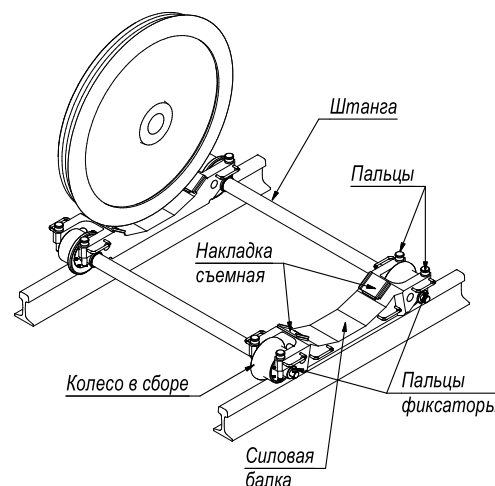

Тележка для вывода локомотивов

ТЛ25

Используется для вывода локомотивов до ближайшего места ремонта в случае заклинивания или излома оси локомотива.

Для удобства переноски конструкция тележки является разборной. Самый тяжелый элемент (силовая балка) имеет 4 ручки для переноски.

Модель	Грузоподъемность, тс	Скорость, тах, км/ч	Диаметр колеса локомотива, мм	Габариты (ВхЛхН), мм	Масса, кг
ТЛ25	25	15	1250	1940x1310x280	464

Вес элементов конструкции:

Колесо в сборе – 33 кг – 4 шт.
 Силовая балка – 100 кг – 2 шт.
 Штанга – 60 кг – 2 шт.
 Накладка съёмная – 1,3 кг – 4 шт.
 Пальцы – 1,2 кг – 8 шт.
 Палец фиксатора – 0,15 кг – 4 шт.
 Итого: 464 кг