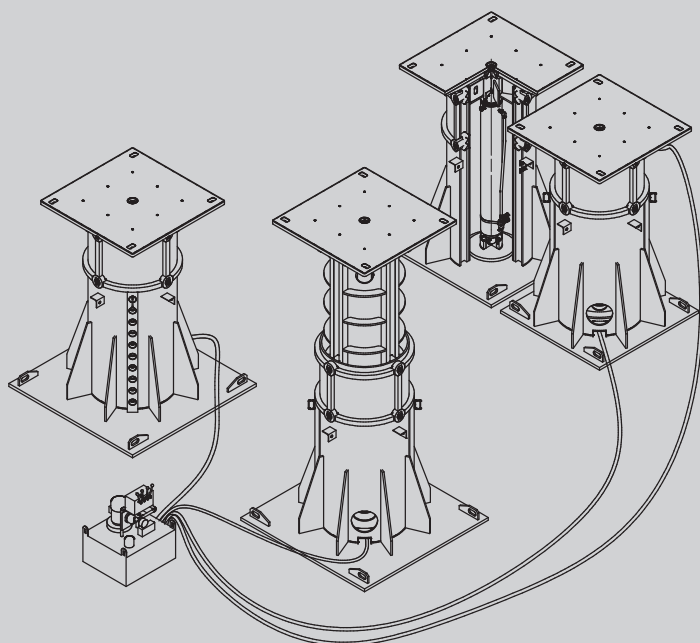

КОП4-100

Комплект оборудования для подъема карьерных экскаваторов

Получен патент на изобретение.

Есть разрешение от Федеральной службы по экологическому, технологическому и атомному надзору на применение комплекта на опасных производственных объектах.

Комплект предназначен для подъема карьерного экскаватора для проведения плановых и экстренных ремонтов на разрезах в добывающих отраслях промышленности включает в себя насосную станцию с дистанционным управлением и подъемники.

Параметры	Значения
Насосная станция НЭР35-10А250Т-БУ4	
Номинальное давление, МПа (кгс/см ²)	35 (357)
Объем бака, л.	250
Рабочая жидкость	ВМГЗ ТУ38 101479-00 МГЕ-10А ОСТ 38 01281-82
Диапазон температур окружающей среды, С°	от -30 до +40
Дистанционное управление	24В БУС4
Подъемник с основанием 2000x2000мм	
Номинальная грузоподъемность, тс	100
Ход поршня, мм	1600
Габаритные размеры, мм	2000x2000x2600
Масса, кг	7000
Подъемник с основанием 1600x1600мм	
Номинальная грузоподъемность, тс	100
Ход поршня, мм	1600
Габаритные размеры, мм	1600x1600x2600
Масса, кг	6600