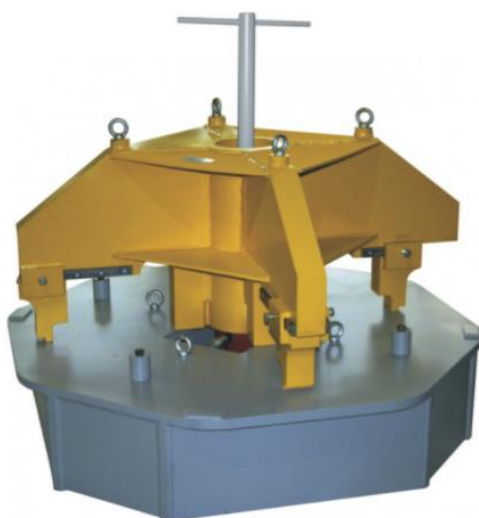

## Пресс для монтажа и демонтажа колес самосвалов KOMATSU HD 785

Предназначены для монтажа и демонтажа колес самосвалов KOMATSU HD 785.

Модель	Усилие, тс	Ход штока, мм	Диапазон температур окружающей среды, °С	Габариты (ВхLхН), мм	Масса, кг	Рекомендуемый насос
<b>ПРК100</b>	100	150	от -30 до +40	1500 × 1500 × 1792	1850	НЭЭ-1,6И10Т1